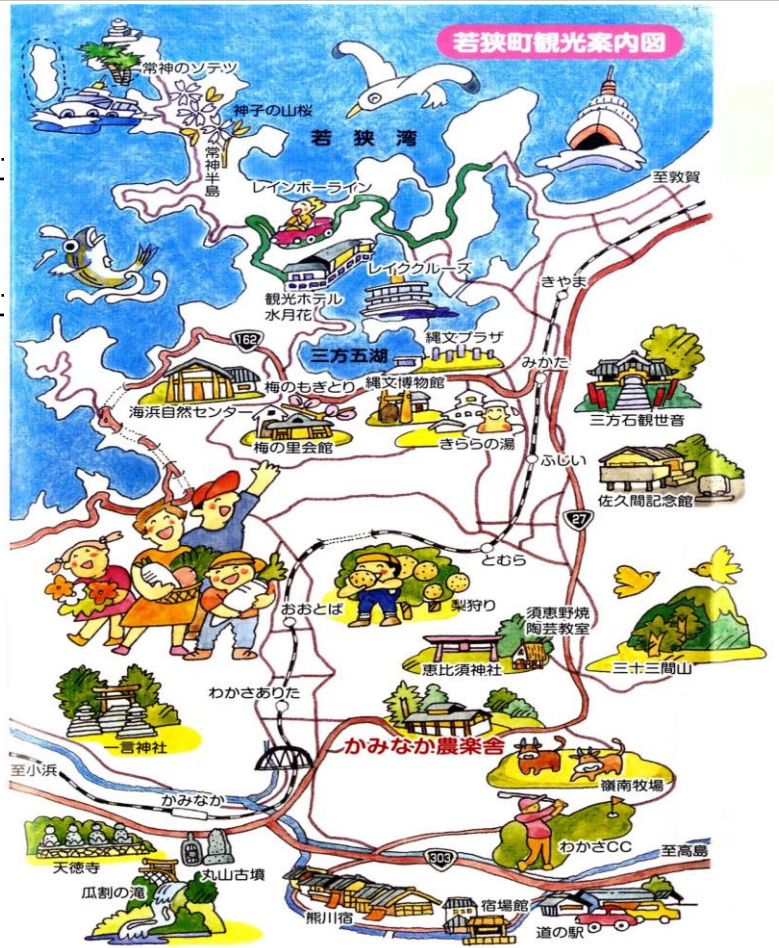

アクセス

● 電車利用

★京都・滋賀から (約1時間30分)
JR湖西線 近江今津駅下車⇒JRバス 上中駅下

★大阪から (約2時間)
JR湖西線 近江今津駅下車⇒JRバス 上中駅下

★敦賀から (約1時間30分)
JR小浜線 敦賀駅⇒上中駅下車

※電車でお越しいただく際は
農楽舎までご連絡ください

● 車利用

★大阪から
名神京都東IC下車⇒湖西道路161線⇒
⇒今津303線⇒若狭

★小浜・敦賀から
国道27線⇒若狭へ

5/5田植え&泥んこ運動会詳細

10:00 かみなか農楽舎集合

10:30 イベント開始

午前 田植え体験

休憩 かまど炊きご飯と旬を感じる昼食付

午後 だろんこ運動会

15:00 解散予定

田植えの説明を聞いたら
さあみんなで体験!

にぎやかお昼ご飯は
美味しいね♪

走って転んで誰が一番泥だらけ?
だろんこ運動会の後は農楽舎の
お風呂ですっきり!

- ・開催日5日前までにお電話・メール・FAXにてお申し込みください
- ・天候により一部内容の変更や中止となる場合があります

お問い合わせ

農業生産法人

担当: やまかわ・やしろ

住所: 〒919-1523 福井県三方上中郡若狭町安賀里74-1-1